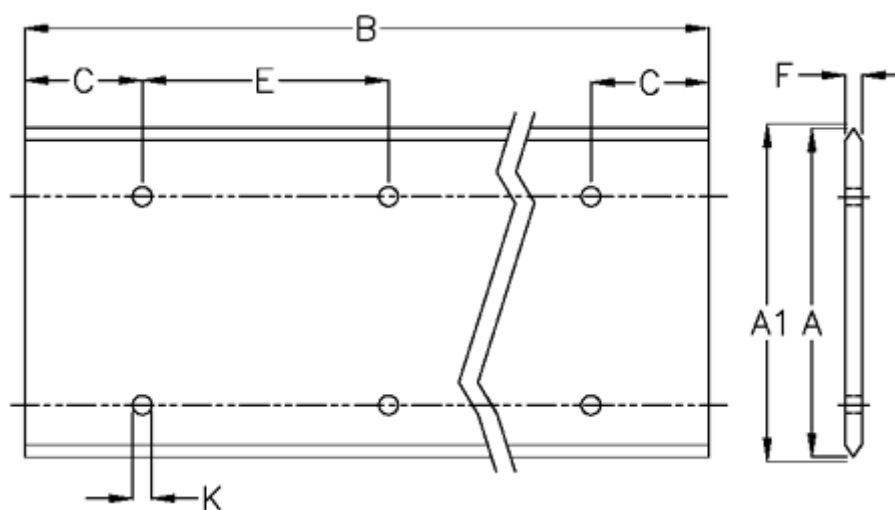

Varenummer: 05712415936  
Beskrivelse: Hepco GV3 profilskinne L 120 L5936 P3  
med forsænkede huller

## Mål

A = 120  
A1 = 121.58  
B = 5936  
C = 88.0  
E = 180  
F = 9.43  
For leje = J54  
K = 11.5xM10

Præcisionstype = P3  
vægt kg/1000 = 8.50